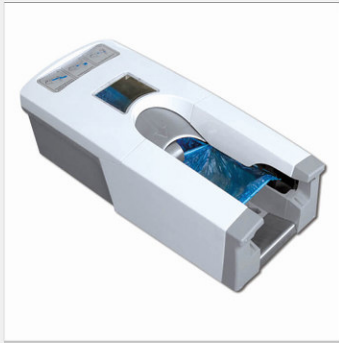

Bei einer Abnahme von **5 Kartons**, der unten aufgeführten Überschuhe, erhalten Sie **kostenfrei, im Wert von € 199,00** einen Überschuhspender Hygomat Classic (Artikel-Nr. 88810)

- Korpus aus ABS
- Platz für 110 Überschuhe
- kein Strom nötig
- wartungsfrei und zuverlässig
- einfache, schnelle Bedienung
- Reinraum-Zertifizierung: ISO Klasse 5 nach EN ISO 14664-1
- Gewicht: ca. 8,5 kg

Bei einer Abnahme von **10 Kartons**, der unten aufgeführten Überschuhe, erhalten Sie **kostenfrei, im Wert von € 359,00** einen Überschuhspender Hygomat Comfort (Artikel-Nr. 88811)

- Korpus aus ABS
- Halterungen aus Edelstahl
- Platz für 220 Überschuhe
- kein Strom nötig
- wartungsfrei und zuverlässig
- einfache, schnelle Bedienung
- Handlauf zum Festhalten
- mit Füllstandskontrolle
- Reinraum-Zertifizierung: ISO Klasse 5 nach EN ISO 14664-1
- Gewicht: ca. 20 kg